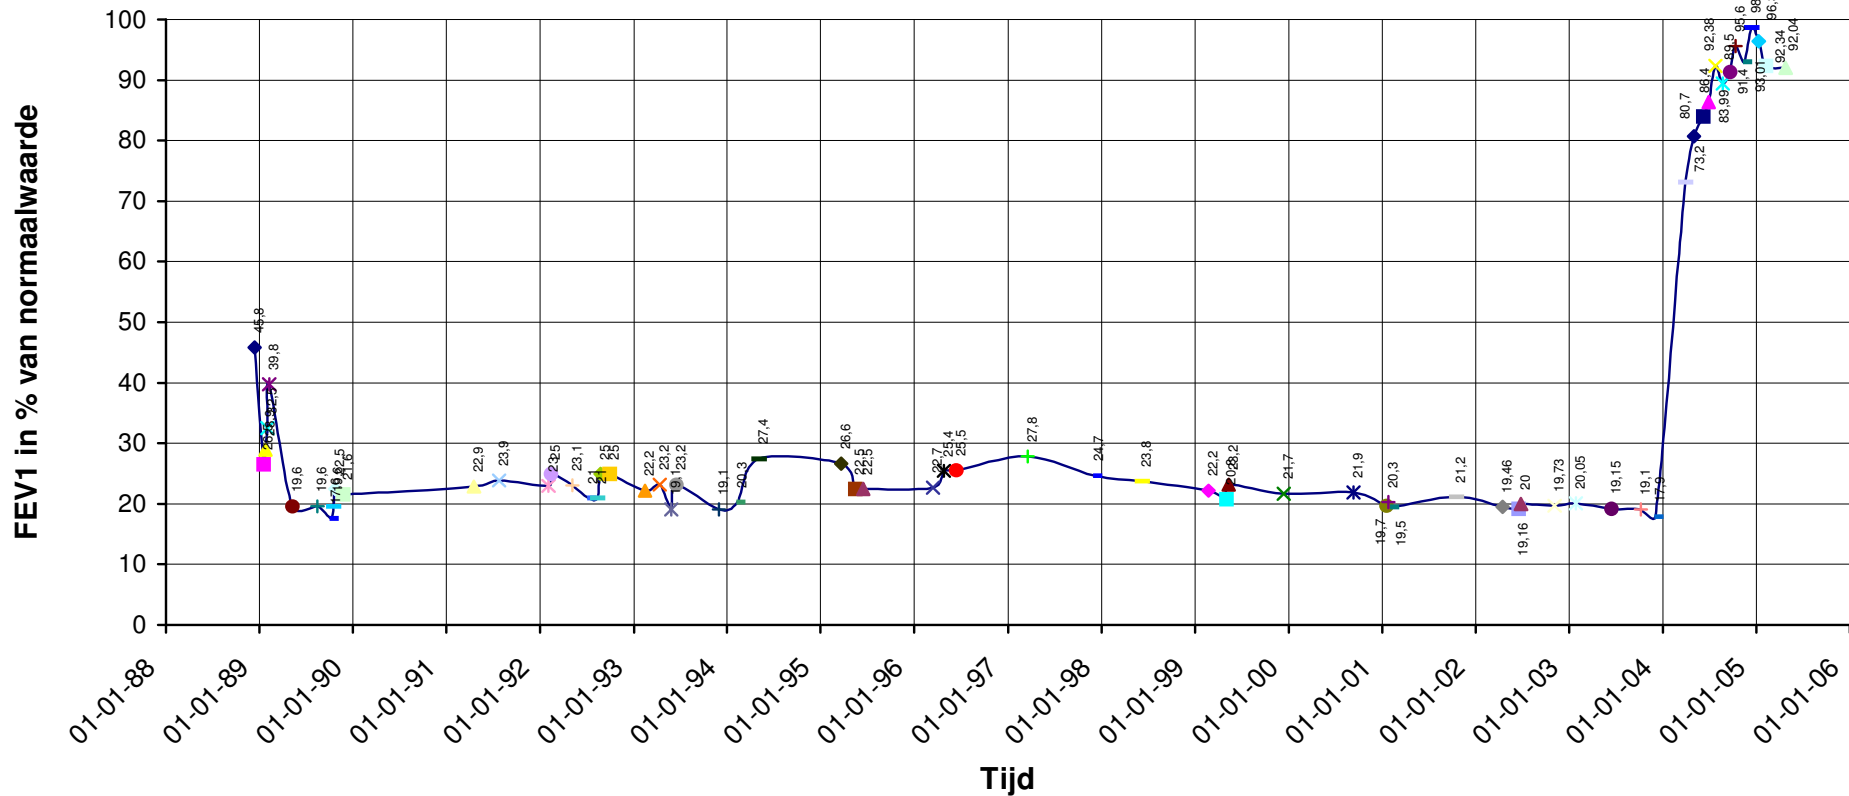

Longfunctieverloop Arian Visser

13-12-88	17-1-1989	24-1-1989	31-1-1989	7-2-1989	10-5-1989	15-8-1989	6-10-1989	17-10-1989	24-10-1989	22-11-1989	19-4-1991
24-7-1991	3-2-1992	13-2-1992	6-5-1992	8-7-1992	13-8-1992	24-8-1992	29-9-1992	15-2-1993	13-4-1993	28-5-1993	16-6-1993
1-12-1993	9-2-1994	4-5-1994	22-3-1995	16-5-1995	15-6-1995	15-3-1996	26-4-1996	14-6-1996	19-3-1997	4-12-1997	9-6-1998
23-2-1999	4-5-1999	14-5-1999	15-12-1999	12-9-2000	18-1-2001	26-1-2001	5-2-2001	17-10-2001	17-4-2002	18-6-2002	26-6-2002
6-11-2002	29-1-2003	16-6-2003	8-10-2003	3-12-2003	29-3-2004	3-5-2004	7-6-2004	28-6-2004	26-7-2004	23-8-2004	20-9-2004
11-10-2004	15-11-2004	13-12-2004	10-1-2005	7-2-2005	25-4-2005						